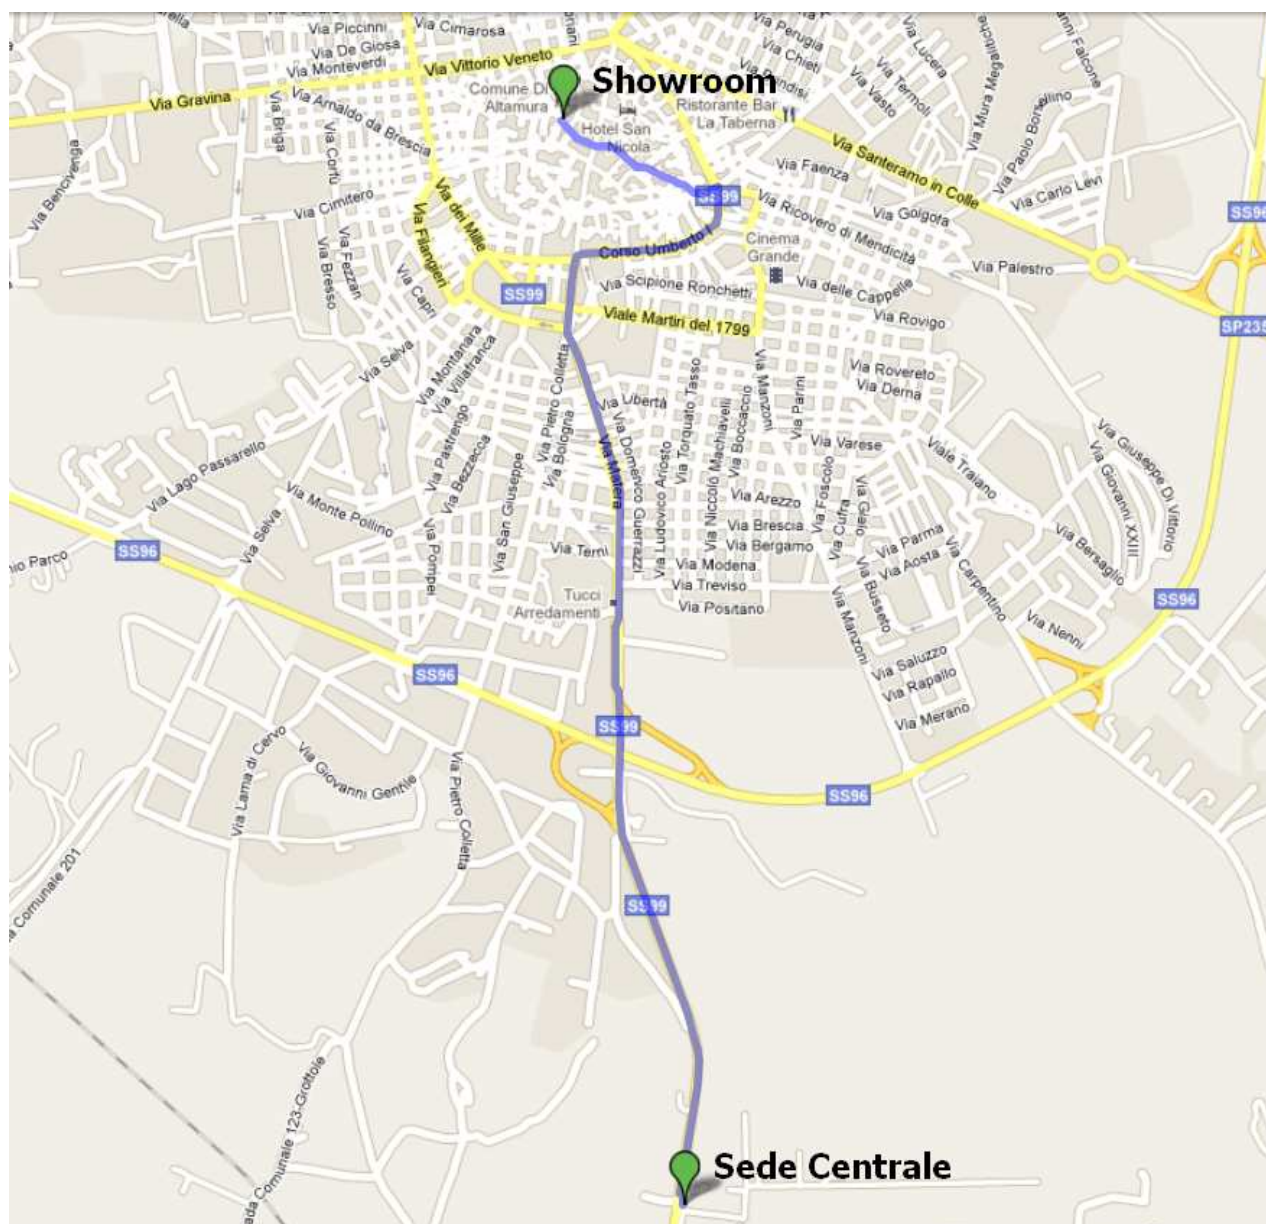

COME RAGGIUNGERCI

Nuovo Showroom

Via Nicola Melodia 31
70022 Altamura (Ba)
tel. 080 40 37 650

Monitillomarmi S.r.l.

Via Matera, 1172
70022 Altamura (Ba)
080.311.23.25

info@monitillomarmi.it
www.monitillomarmi.it

Nel pieno centro di Altamura
- Tra Piazza Municipio e Piazza del Duomo -